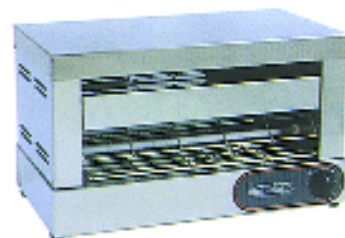

BRØDRISTER - TOASTERS

TEKNISKE DATA TECHNICAL DATA	TOSTI S	TOSTI D	TRS 20.2	TRS 30.2
Strøm Alimentation	230 V - 50/60 Hz	230 V - 50/60 Hz	230 V - 50/60 Hz	230 V - 50/60 Hz
Kraft Power	1800 W	2700 W	2000 W	2750 W
Størrelse Dimensions	475 x 300 x 280 mm	475 x 300 x 413 mm	470 x 310 x 310 mm	470 x 310 x 410 mm
Antall stykker Slices of bread	-	-	6	12
Nettvekt Net weight	8,0 Kg	11,0 Kg	8,0 Kg	10,0 Kg
Bruttovekt Gross weight	8,5 Kg	11,5 Kg	8,5 Kg	10,5 Kg
Størrelse ink.emb Package dimensions	500 x 310 x 320 mm	500 x 310 x 430 mm	500 x 310 x 320 mm	500 x 310 x 440 mm

TOSTI S